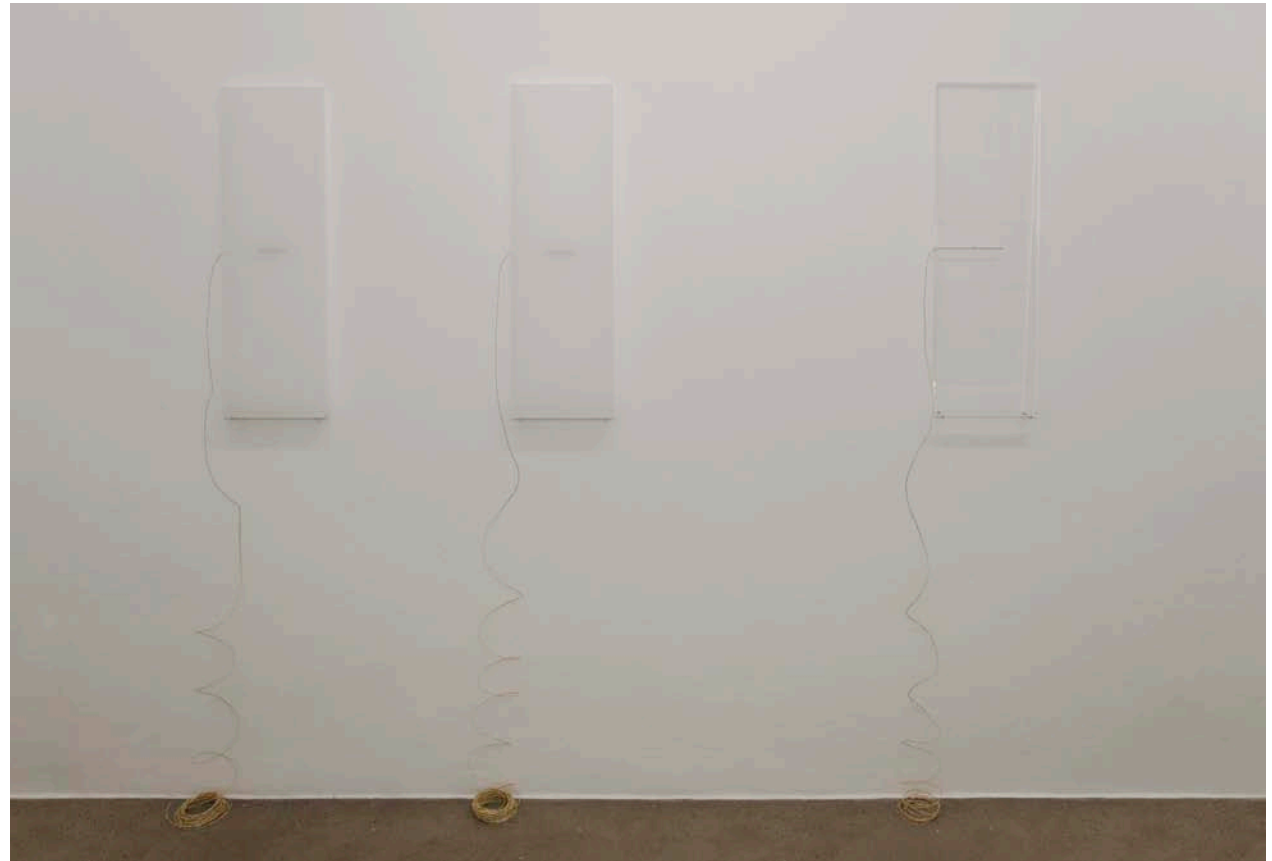

Helmke(1) CURIOUS

Andreas Greiner & Armin Keplinger /
BERLIN, Galerie: Aando Fine Art

2:1

Andreas Greiner und **Armin Keplinger**
von der Galerie Aando Fine Art experi-
mentieren mit Raum, Zeit und explosi-
vem Material.

www.andreasgreiner.com
www.arminkeplinger.de
www.aandofineart.com

Bei Erwähnung in PR Material, Verleiher in
folgender Weise dringend erwähnen ! :

*Courtesy: the artists and AANDO FINE
ART, Berlin*