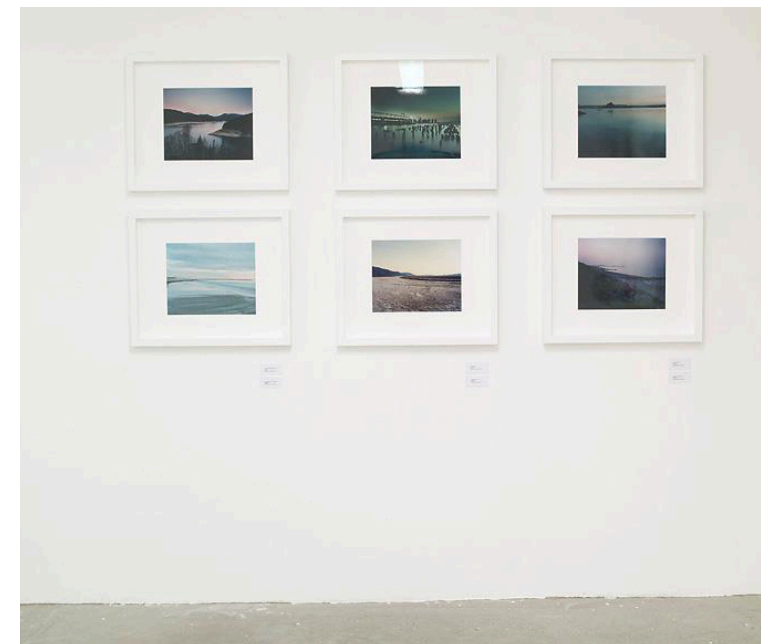

Helmke(1) CURIOUS

KURATOREN

Weinblum + Stahl ist eine Agentur für Kuration und Design mit Sitz in Berlin. Sie ist verantwortlich für das Konzept, die Organisation, visuelle Kommunikation und Durchführung der Ausstellung Helmke(1) CURIOUS.

Den Helmkehof möchte das Kuratorenteam als Entdeckungslandschaft und Nährboden für Überraschungen nutzen. Die kreative Spannung des Hofes, die in seiner Geschichte zahlreichen Künstlern zur Weltklasse verholfen hat, soll nun mit der Eröffnung der Ausstellungsräumlichkeiten neu belebt werden.

Im Helmkehof bieten Weinblum + Stahl Künstlern die Möglichkeit, sich neben ihrer nationalen und internationalen Erfahrung (in Paris, Montreal, London, New York, Miami, Mailand, Moskau, Tokyo, etc.), einem hannoveraner Publikum vorzustellen.